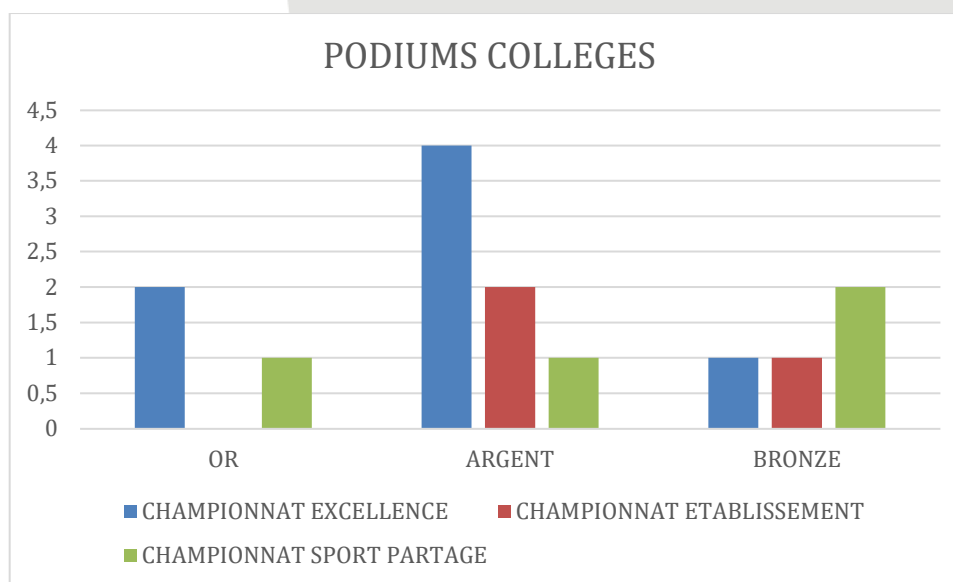

Podiums aux Championnats de France

PODIUMS COLLEGES	OR	ARGENT	BRONZE	
CHAMPIONNAT EXCELLENCE	2	4	1	7
CHAMPIONNAT ETABLISSEMENT	0	2	1	3
CHAMPIONNAT SPORT PARTAGE	1	1	2	4
	3	7	4	14