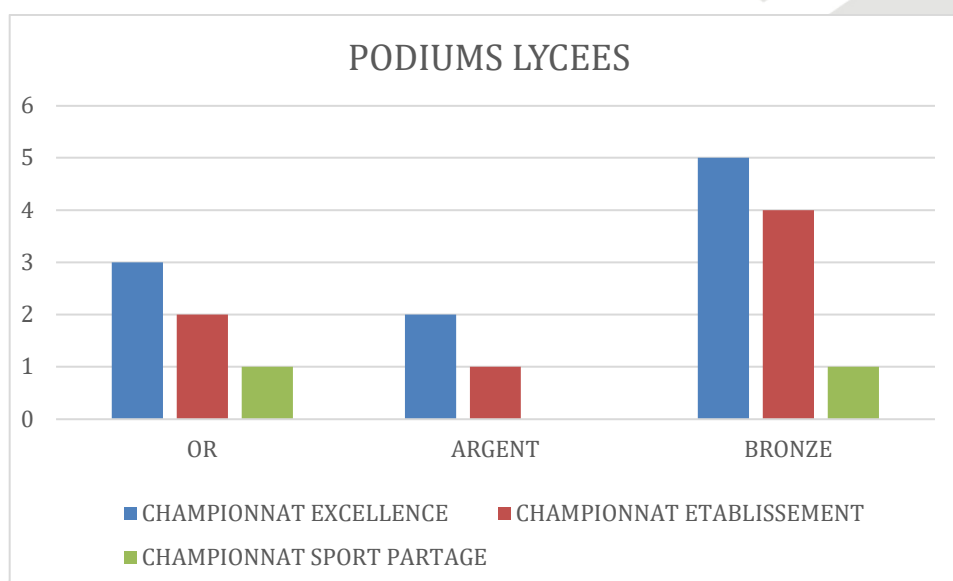

# BILAN DES CHAMPIONNATS DE FRANCE

## Qualifiés aux Championnats de France

QUALIFIES	COLLEGES	LYCEES	
CHAMPIONNAT EXCELLENCE	35	22	57
CHAMPIONNAT ETABLISSEMENT	27	25	52
CHAMPIONNAT SPORT PARTAGE	7	2	9
	69	49	<b><u>118</u></b>

## Podiums aux Championnats de France

PODIUMS COLLEGES	OR	ARGENT	BRONZE	
CHAMPIONNAT EXCELLENCE	2	4	1	7
CHAMPIONNAT ETABLISSEMENT	0	2	1	3
CHAMPIONNAT SPORT PARTAGE	1	1	2	4
	3	7	4	<b>14</b>

PODIUMS LYCEES	OR	ARGENT	BRONZE	
CHAMPIONNAT EXCELLENCE	3	2	5	10
CHAMPIONNAT ETABLISSEMENT	2	1	4	7
CHAMPIONNAT SPORT PARTAGE	1	0	1	2
	6	3	10	<b>19</b>

# Activités représentées aux Championnats de France

ACTIVITES CF	COLLEGES	LYCEES	
ATHLETISME ESTIVAL	0	5	5
ATHLETISME INDOOR	1	7	8
AVIRON	2	1	3
AVIRON INDOOR	3	1	4
BADMINTON	4	2	6
BASKET 3X3		1	1
BASKET	1	2	3
BEACH VOLLEY	2		2
BOXE ASSAUT	2	2	4
BOXE FRANCAISE SAVATE		3	3
COURSE D'ORIENTATION	1	2	3
CROSS COUNTRY	4	1	5
DANSE BATTLE/HIP HOP	2	1	3
DANSE CHOREGRAPHIE	1	1	2
DUATHLON		1	1
ESCALADE	1		1
ESCRIME	1		1
FOOTBALL	3	4	7
FUTSAL		2	2
GOLF	1		1
GYM ACROBATIQUE	2	2	4
GYM ARTISTIQUE	2	0	2
GYM RYTHMIQUE	4	0	4
HANDBALL	2	1	3
HOCKEY SUR GAZON	6	2	8
JUDO	2	2	4
KARATE	1		1
KITE SURF		1	1
NATATION SPORTIVE	1		1
RAID MULTI ACTIVITES	3		3
RUGBY	1		1
SPORT PARTAGE MULTI ACTIVITES	2		2
TENNIS		1	1
TENNIS DE TABLE	2	2	4
TIR A L'ARC	2	1	3
VOILE LEGERE	3		3
VOLLEY BALL	3	1	4
VTT	2	1	3
WATERPOLO	1		1
	68	50	<b>118</b>